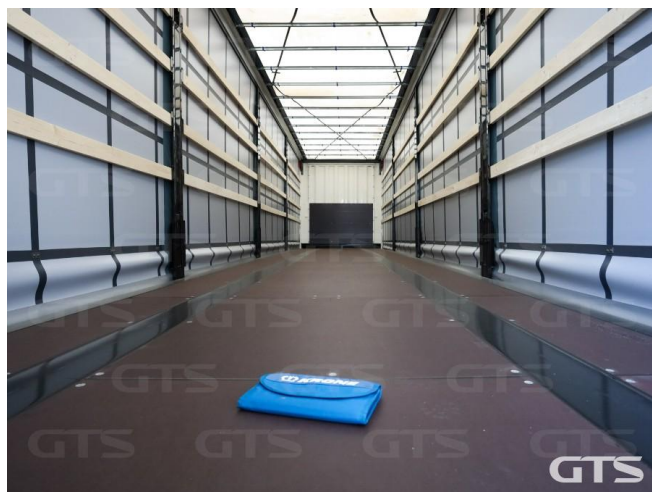

Шторный полуприцеп

Krone SD

Основные характеристики

Длина: 13.6	Склад: Москва север
Количество осей: 3	Марка осей: Krone
Тормоза: Дисковые	Задний портал: Ворота
Тип: Шторный	Новые колеса
Без пробега по РФ	ABS
Кредит или лизинг в день обращения	

Техническое описание

Год изготовления: 2023

Изготовитель: Германия

Разрешенная максимальная масса, кг: 39 000

Масса без нагрузки, кг: 6 040

Грузоподъемность, кг: 32 960

Оси: Krone

Тип тормозов: Дисковые